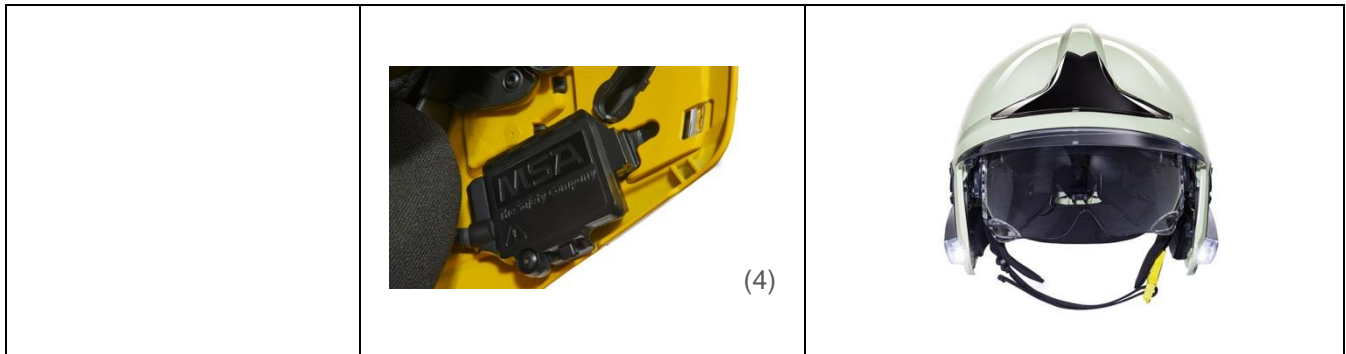

Ademluchtapparatuur

Prijslijst F1 XF MSA-Gallet brandweerhelm

Extern gemonteerde helmlampen

Specificatie	Omschrijving
Overzicht	Serie helmlampen voor gebruik met Gallet helmen. Optionele lamphouder met meerdere hoekposities en anti-uitwerp ontwerp Keuze uit diverse lampen: • XP Xenon, 4 AA wegwerpbatterijen • XP LED LED, 4 AA wegwerpbatterijen • XS LED, 4 LR44 celbatterijen • AS-R LED, oplaadbare Li-Ion batterij <i>Lees de betreffende specificaties voor meer informatie.</i>
Gewicht	Lamphouder: 15g Lamp XP: 200g Lamp XP LED: 220g Lamp XS: 35g Lamp AS-R: 175g
Goedkeuring	ATEX goedkeuring voor elke lamp <i>Lees de betreffende specificaties van een lamp voor meer details.</i>
Bestelinformatie	Geconfigureerd met de helm (op fabriek bevestigd) GXxxxxxxxx2xx-xxxx alleen lamphouder GXxxxxxxxx3xx-xxxx geïntegreerde verlichting + lamphouder Apart te bestellen of als reserveonderdeel • GA1485D Lamphouder, Gallet F1 XF à € 10,10 • GA1457 lamp XP à € 54,80 • GA1464 lamp XP LED à € 91,10 • GA1466 lamp XS à € 36,40 • GA1481 lamp AS-R, zonder oplader à € 121,00 • GA1483-A individuele AS-R lamp oplader à € 50,20 Neem contact met ons op voor meer oplaadmogelijkheden voor AS-R

MSA... professionals op het gebied van veiligheid.